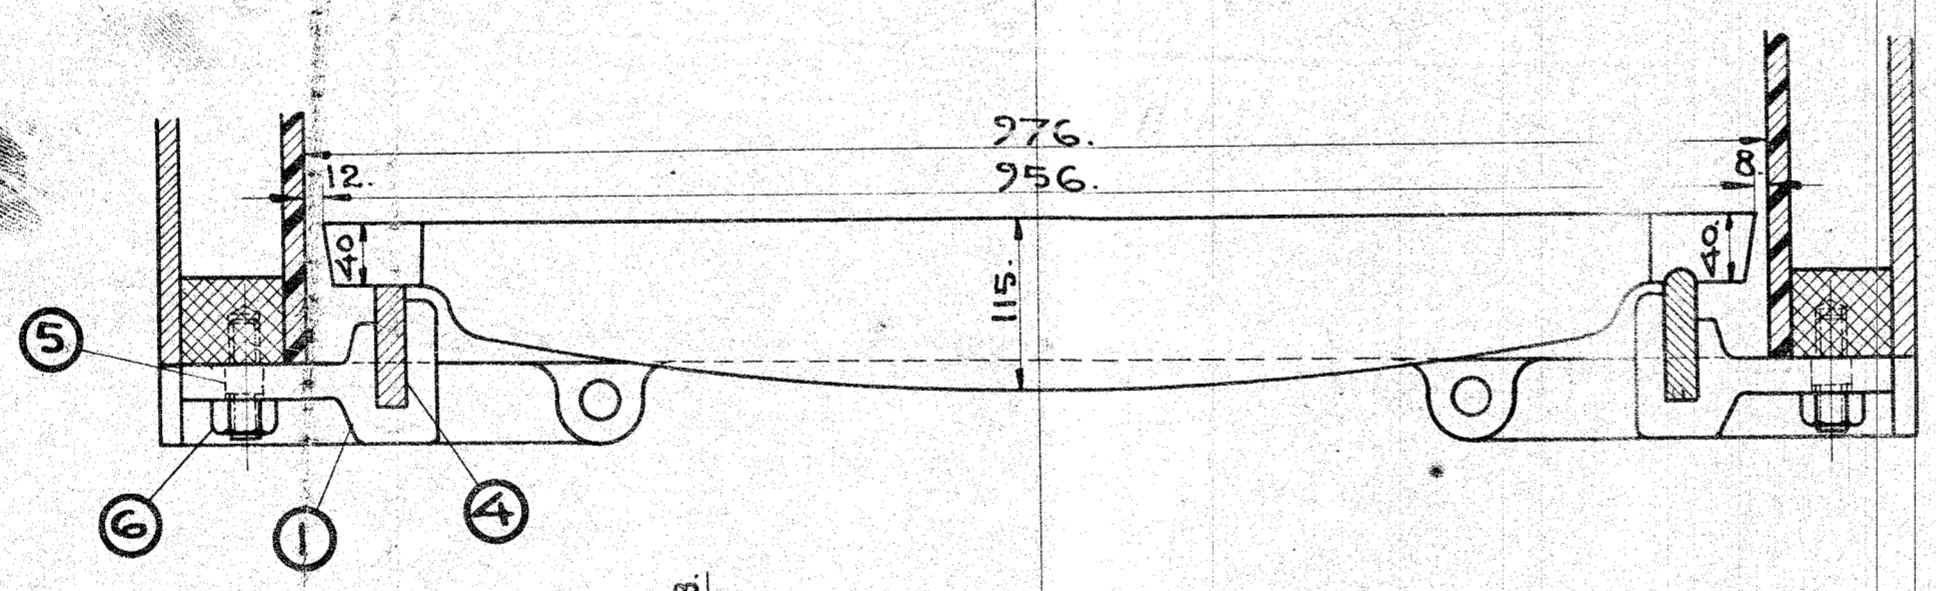

NYDOVIST & HOLM
TROLLHÄTTAN.

DET. N ^o	MOD. N ^o	ST.	MAT.	BENÄMNING.	ANM.
1	54288	4	STGJG	FÄSTE.	MODELL ANDRAS
2	28616	30	SMJÄRN	ROSTSTAF.	KOKILLGJUTAS
3	28617	2	"	"	"
4		2	SMJÄRN	BÄRJÄRN.	
5		8	"	PINNBULT. 7/8"	
6		8	"	MUTTER. 7/8"	
7		8	"	SAXPINNE. 6 ^m /m.	

BEST. N ^o	BESTÄLLAREST.	ANM.	M.F. N ^o
1016-17	N.NEBEL-TARM J.		148.

TILL LOKOMOTIV L
ROSTANORDNING. 13876
SKALA 1:1,5.
den 23/11 1913.
a. Almt.