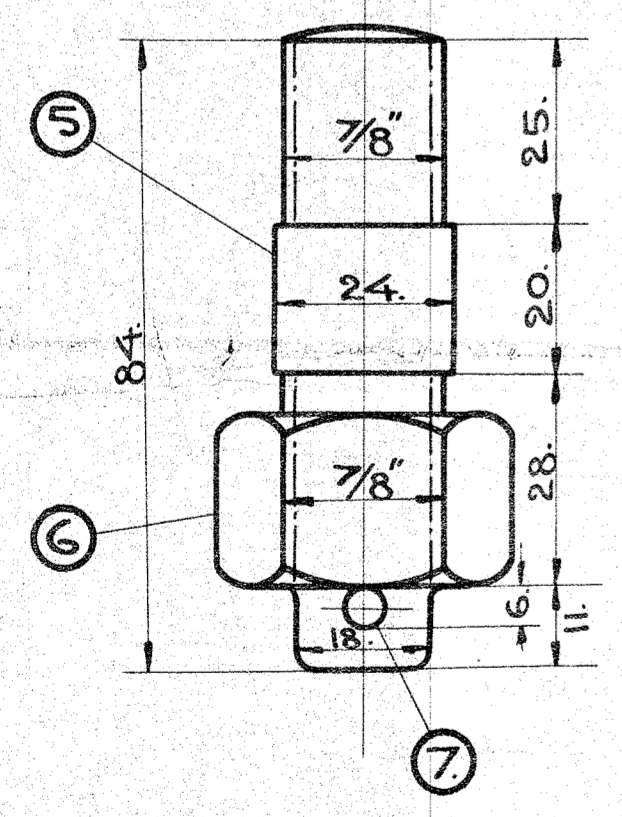

NYDOVIST & HOLM
TROLLHÄTTAN.

DET. N ^o	MOD. N ^o	ST.	MAT.	BENÄMNING.	ANM.
1	54288	4	STGJG	FÄSTE.	MODELL ANDRAS
2	28616	30	SMJÄRN	ROSTSTAF.	KOKILLGJUTAS
3	28617	2	"	"	"
4		2	SMJÄRN	BÄRJÄRN.	
5		8	"	PINNBULT. 7/8"	
6		8	"	MUTTER. 7/8"	
7		8	"	SAXPINNE. 6 ^m /m.	

BEST. N ^o	BESTÄLLAREST.	ANM.	M.F. N ^o
1016-17	N.NEBEL-TARM J.		148.

TILL LOKOMOTIV L
ROSTANORDNING. 13876
SKALA 1:1,5.
den 23/11 1913.
a. Almt.