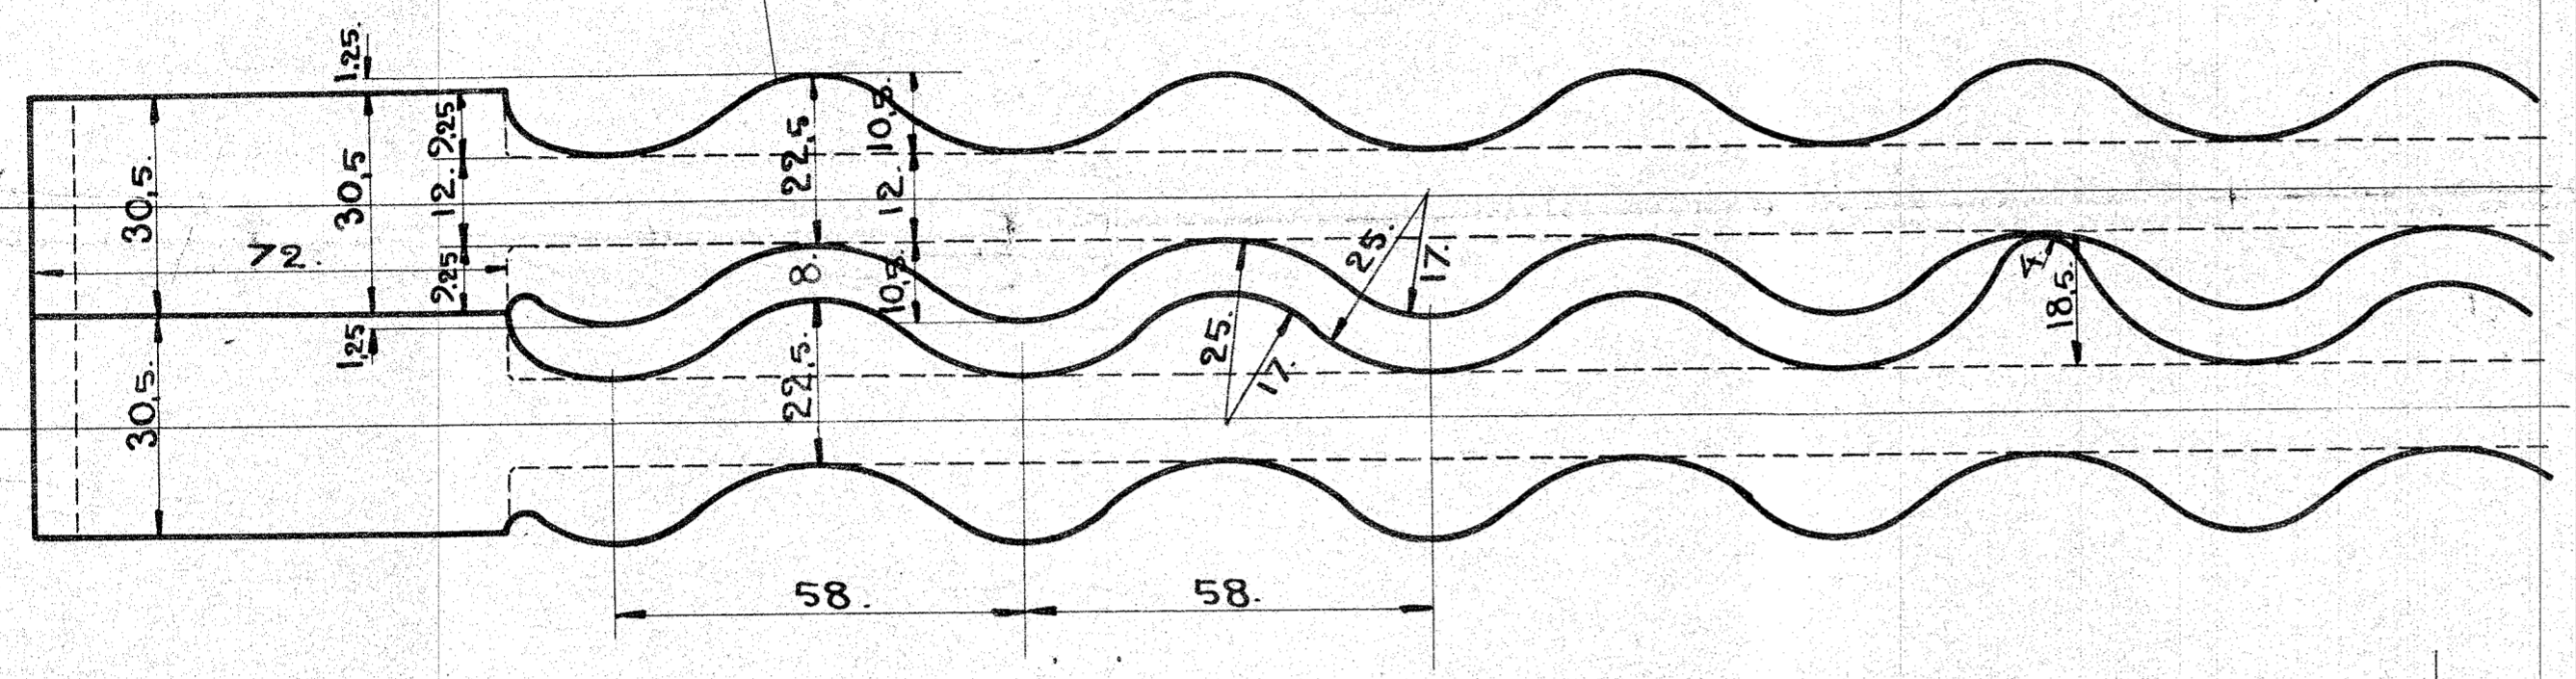

NYDOVIST & HOLM
TROLLHÄTTAN.

DET. N ^o	MOD. N ^o	ST.	MAT.	BENÄMNING.	ANM.
1	54288	4	STGJG	FÄSTE.	MODELL ANDRAS
2	28616	30	SMJÄRN	ROSTSTAF.	KOKILLGJUTAS
3	28617	2	"	"	"
4		2	SMJÄRN	BÄRJÄRN.	
5		8	"	PINNBULT. 7/8"	
6		8	"	MUTTER. 7/8"	
7		8	"	SAXPINNE. 6 ^m /m.	

BEST. N ^o	BESTÄLLAREST.	ANM.	M.F. N ^o
1016-17	N.NEBEL-TARM J.		148.

TILL LOKOMOTIV L
ROSTANORDNING. 13876
SKALA 1:1,5.
den 23/11 1913.
a. Almt.