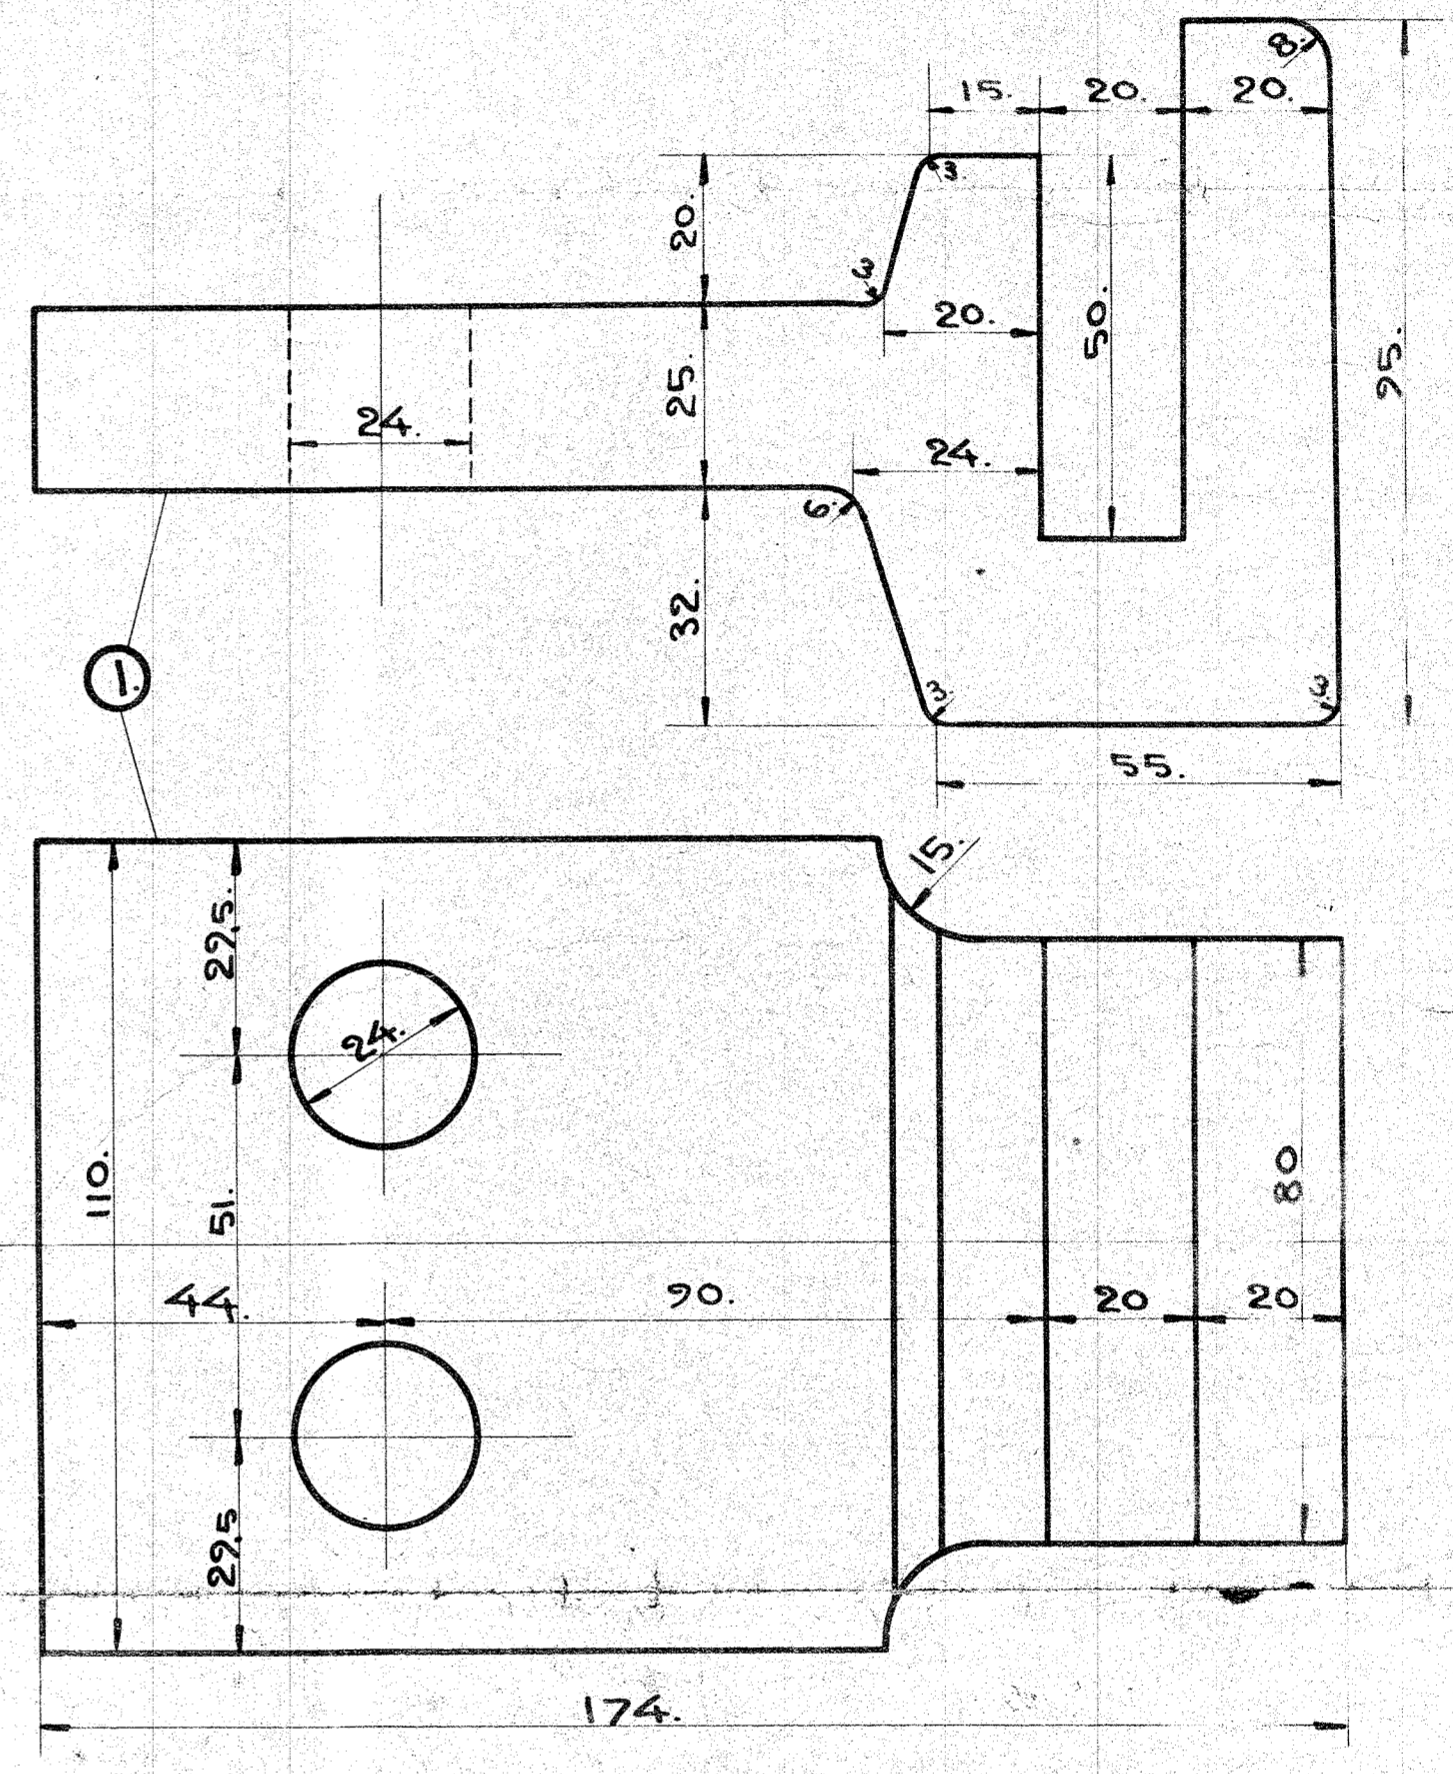

NYDOVIST & HOLM
TROLLHÄTTAN.

DET. N ^o	MOD. N ^o	ST.	MAT.	BENÄMNING.	ANM.
1	54288	4	STGJG	FÄSTE.	MODELL ANDRAS
2	28616	30	SMJÄRN	ROSTSTAF.	KOKILLGJUTAS
3	28617	2	"	"	"
4		2	SMJÄRN	BÄRJÄRN.	
5		8	"	PINNBULT. 7/8"	
6		8	"	MUTTER. 7/8"	
7		8	"	SAXPINNE. 6 ^m /m.	

BEST. N ^o	BESTÄLLAREST.	ANM.	M.F. N ^o
1016-17	N.NEBEL-TARM J.		148.

TILL LOKOMOTIV L
ROSTANORDNING. 13876
SKALA 1:1,5.
den 23/11 1913.
a. Almt.