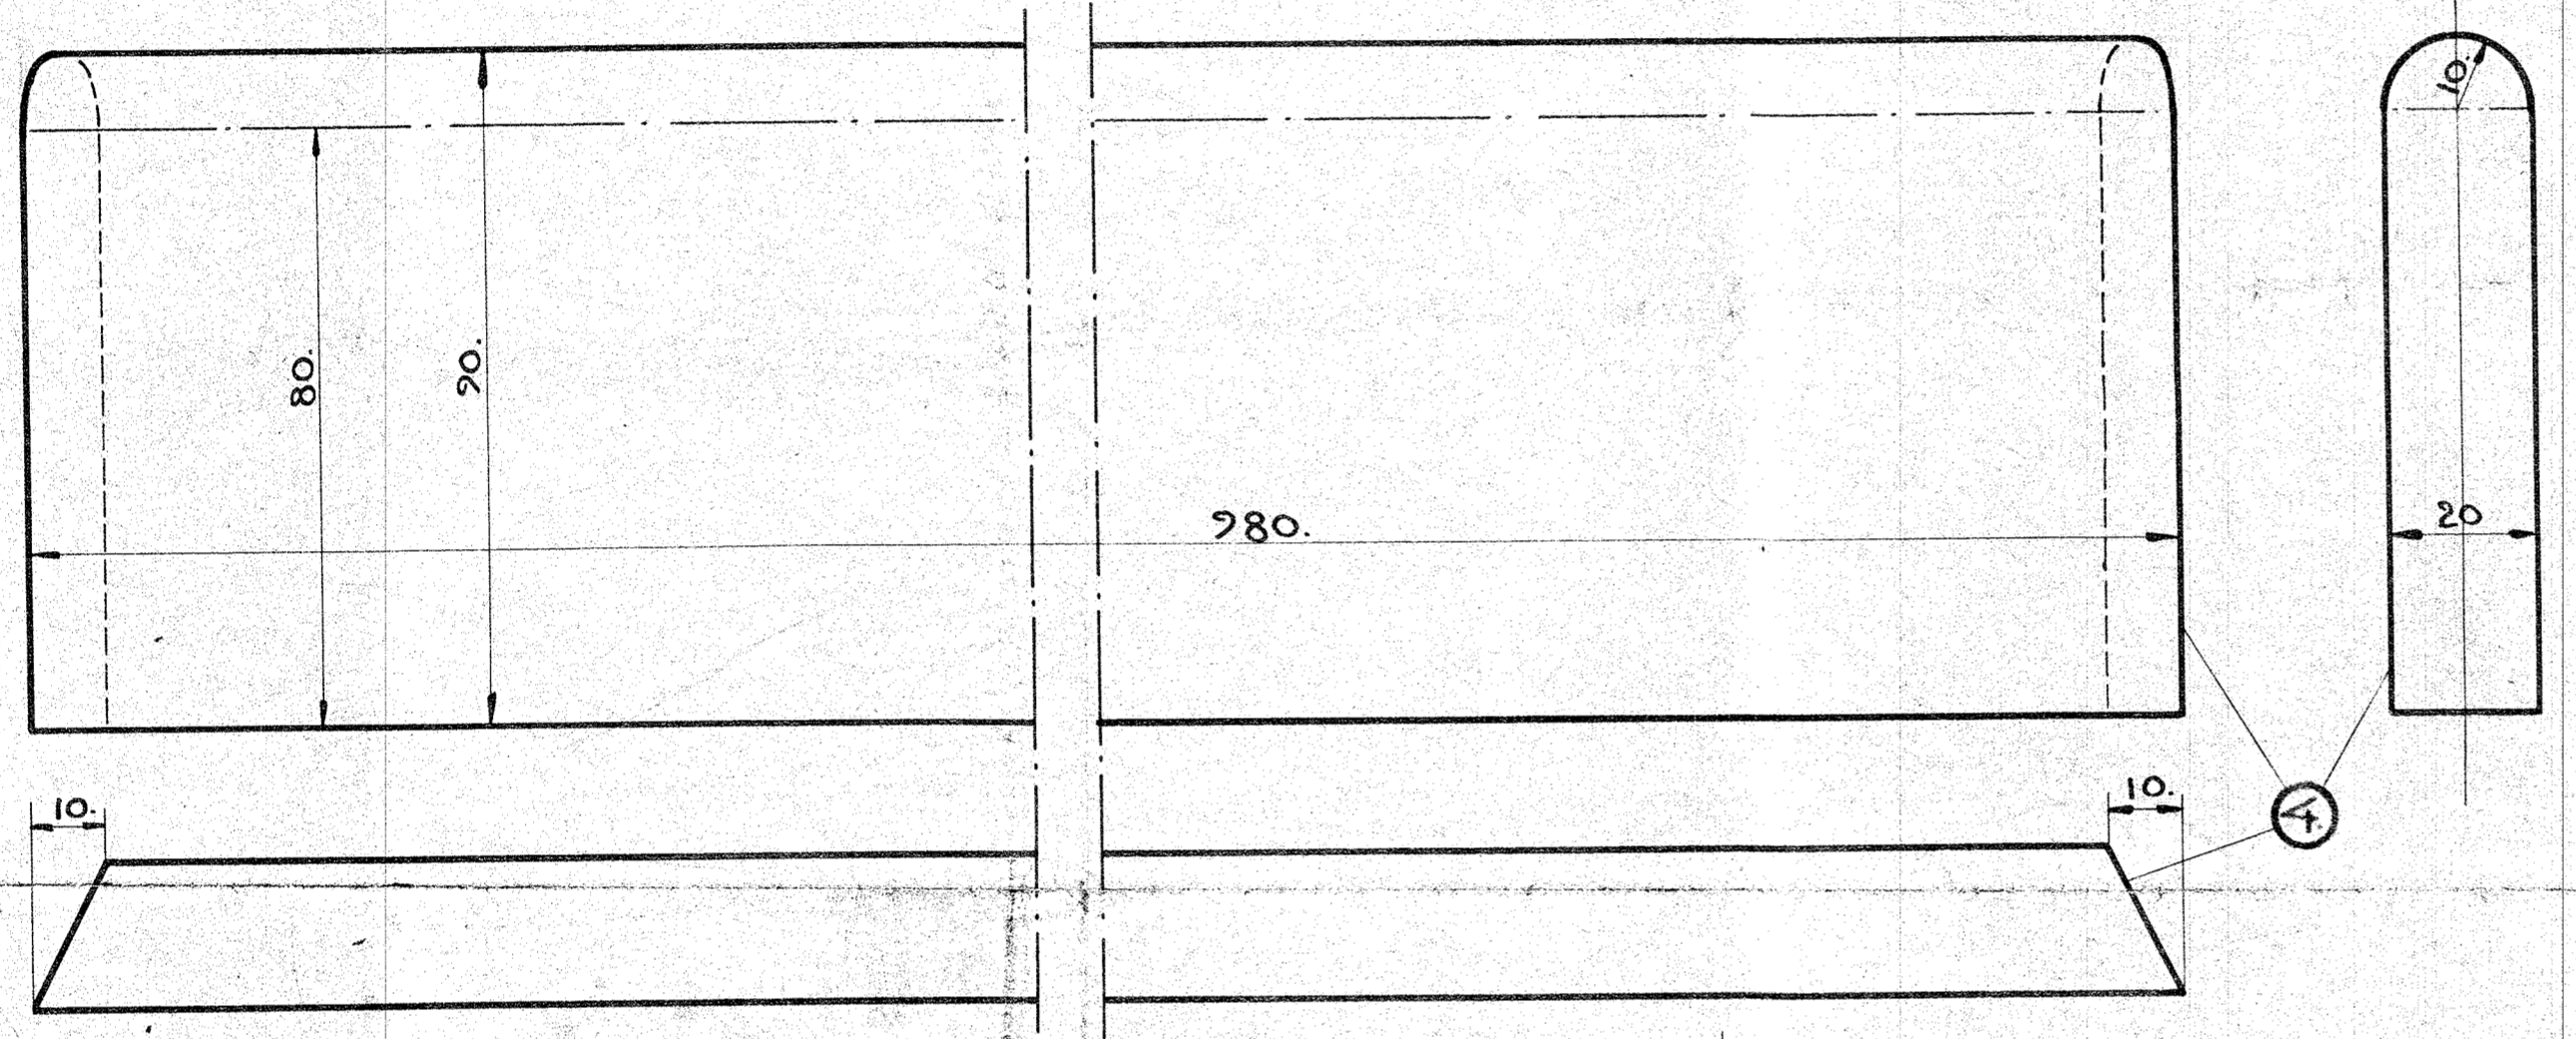

NYDOVIST & HOLM
TROLLHÄTTAN.

DET. N ^o	MOD. N ^o	ST.	MAT.	BENÄMNING.	ANM.
1	54288	4	STGJG	FÄSTE.	MODELL ANDRAS
2	28616	30	SMJÄRN	ROSTSTAF.	KOKILLGJUTAS
3	28617	2	"	"	"
4		2	SMJÄRN	BÄRJÄRN.	
5		8	"	PINNBULT. 7/8"	
6		8	"	MUTTER. 7/8"	
7		8	"	SAXPINNE. 6 ^m /m.	

BEST. N ^o	BESTÄLLAREST.	ANM.	M.F. N ^o
1016-17	N.NEBEL-TARM J.		148.

TILL LOKOMOTIV L
ROSTANORDNING. 13876
SKALA 1:1,5.
den 23/11 1913.
a. Almt.