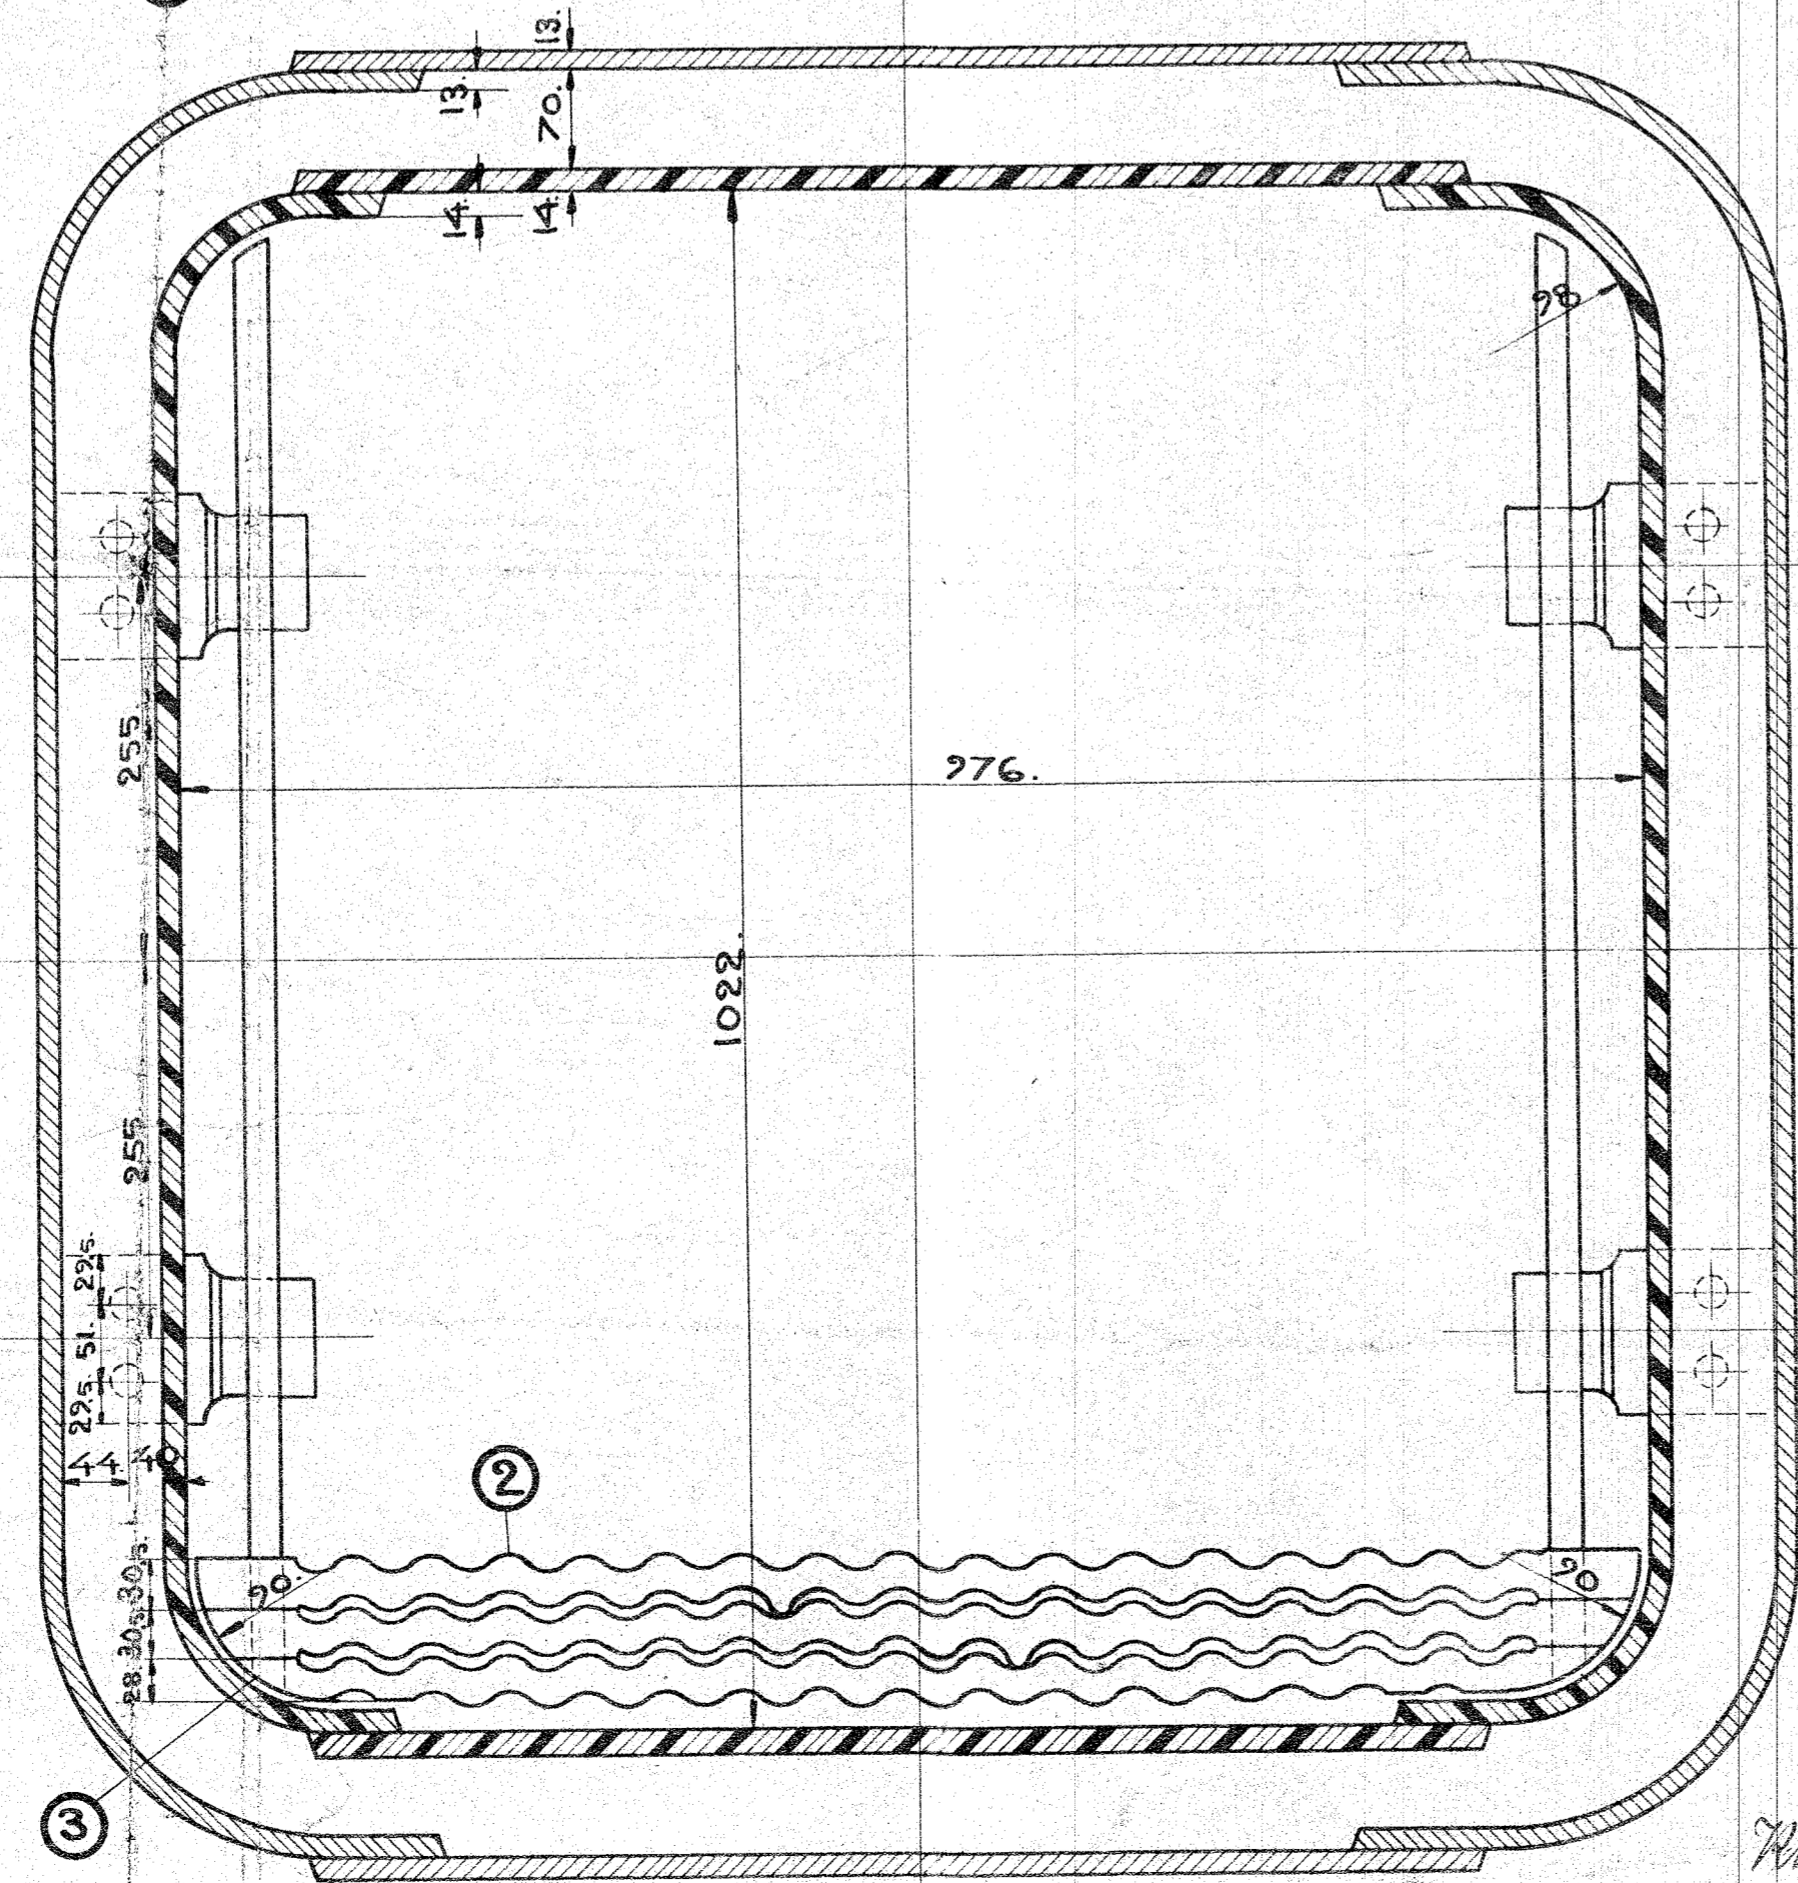

NYDOVIST & HOLM
TROLLHÄTTAN.

DET. N ^o	MOD. N ^o	ST.	MAT.	BENÄMNING.	ANM.
1	54288	4	STGJG	FÄSTE.	MODELL ANDRAS
2	28616	30	SMJÄRN	ROSTSTAF.	KOKILLGJUTAS
3	28617	2	"	"	"
4		2	SMJÄRN	BÄRJÄRN.	
5		8	"	PINNBULT. 7/8"	
6		8	"	MUTTER. 7/8"	
7		8	"	SAXPINNE. 6 ^m /m.	

BEST. N ^o	BESTÄLLAREST.	ANM.	M.F. N ^o
1016-17	N.NEBEL-TARM J.		148.

TILL LOKOMOTIV L
ROSTANORDNING. 13876
SKALA 1:1,5.
den 23/11 1913.
a. Almt.